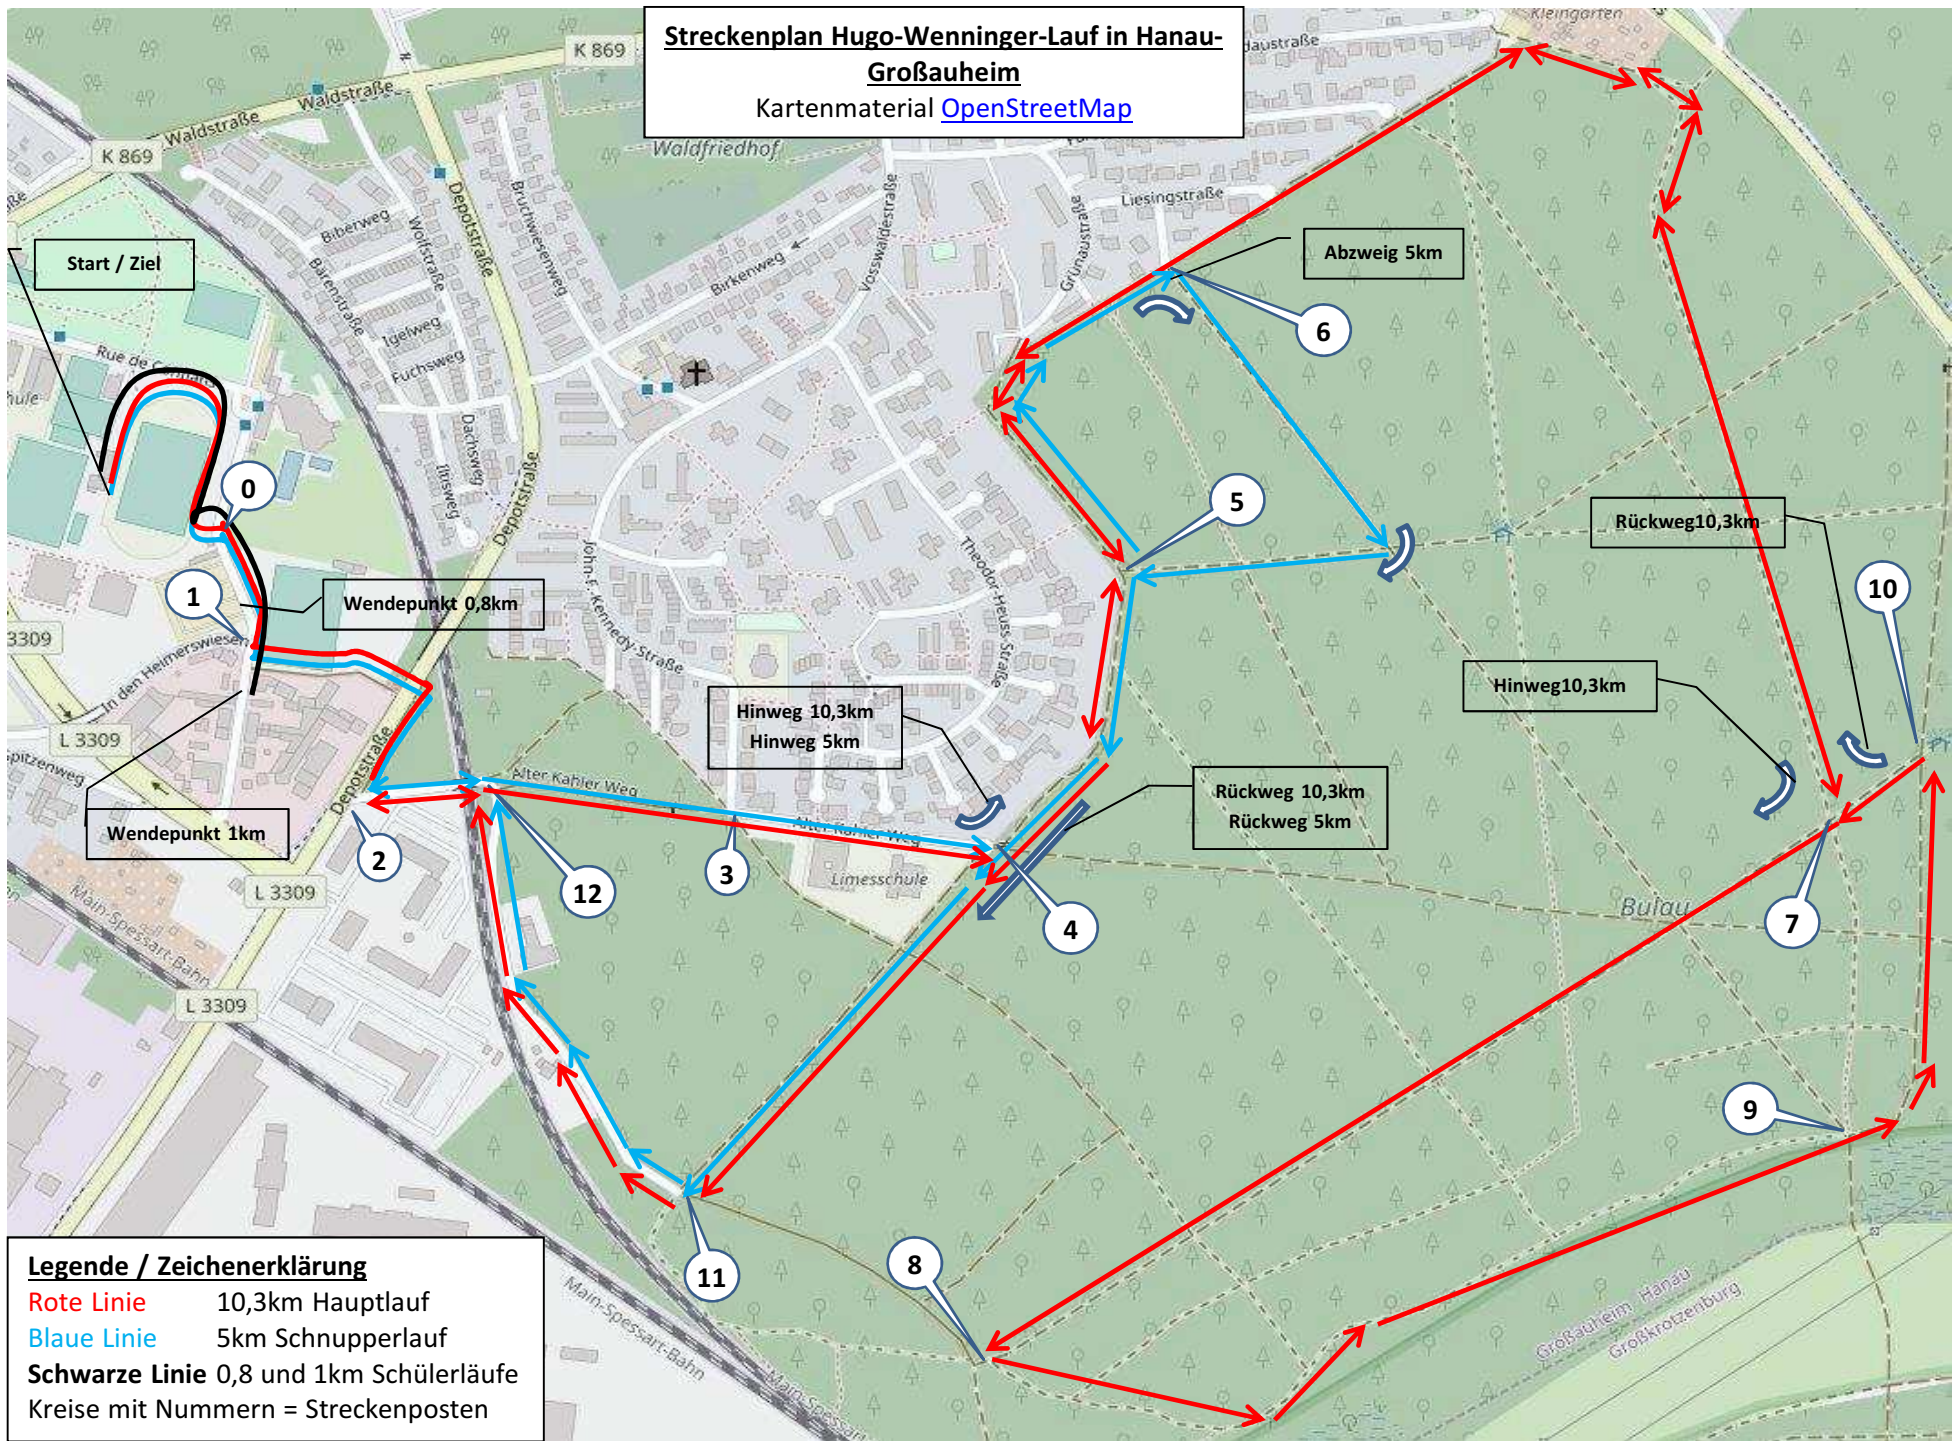

Streckenplan Hugo-Weninger-Lauf in Hanau-Großauheim
 Kartenmaterial [OpenStreetMap](#)

Legende / Zeichenerklärung

- Rote Linie** 10,3km Hauptlauf
- Blaue Linie** 5km Schnupperlauf
- Schwarze Linie** 0,8 und 1km Schülerläufe
- Kreise mit Nummern** = Streckenposten